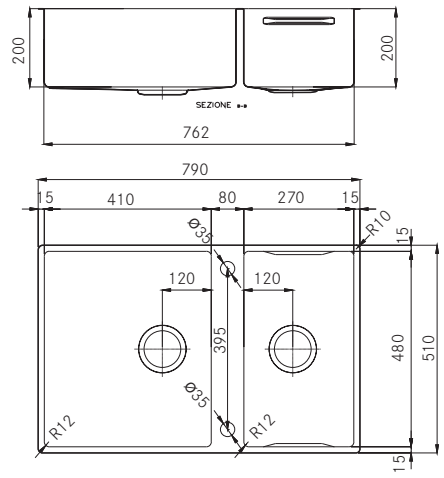

Make  
it  
Wonderful

**FRANKE**

**BWX 220 54-27 TL**

**BWX 210/110 27**

**BWX 120 41-27**

**BWX 220 41-27**

Model	A	B	C	D	r1	r2
220 54-27 	840	490	862	512	0-10	11
220 41-27 	770	490	792	512	0-10	11
210/110 27 	280	490	302	512	0-10	11

6

1

2

Model		A	B	r1
220 41-27		780	480	12
210/110 27		270	480	12

1

2

3

4