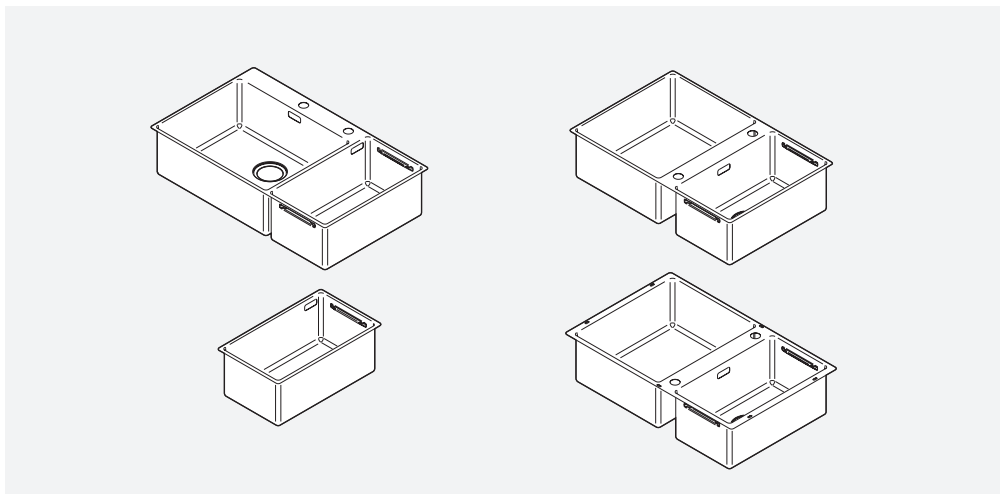

# BOX CENTER

BWX 220 54-27 TL    BWX 220 41-27    BWX 210/110 27    BWX 120 41-27

EN Installation manual  
DE Installationsanleitung  
FR Manuel d'installation  
NL Installatiehandleiding  
IT Manuale di installazione  
ES Manual de instalación  
PT Manual de instalação  
EL Εγχειρίδιο εγκατάστασης  
DA Installationsvejledning  
NO Installasjonsmanual  
SV Installationshandbok  
CS Montážní návod  
PL Instrukcja montażu  
SK Montážny návod  
RO Manual de instalare  
BG Ръководство за монтаж  
UK Посібник зі встановлення  
RU Руководство по установке  
TR Kurulum kılavuzu  
ZH 安装手册  
AR دليل التركيب