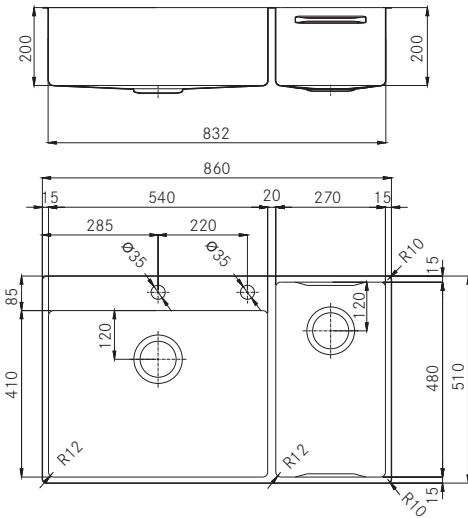

BWX 220 54-27 TL