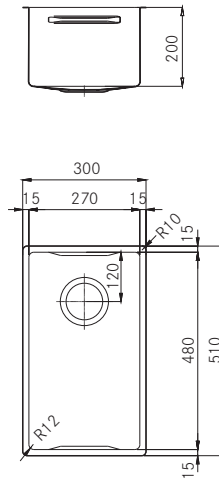

# BOX CENTER

BWX 220 54-27 TL    BWX 220 41-27    BWX 210/110 27    BWX 120 41-27

EN Installation manual  
DE Installationsanleitung  
FR Manuel d'installation  
NL Installatiehandleiding  
IT Manuale di installazione  
ES Manual de instalación  
PT Manual de instalação  
EL Εγχειρίδιο εγκατάστασης  
DA Installationsvejledning  
NO Installasjonsmanual  
SV Installationshandbok  
CS Montážní návod  
PL Instrukcja montażu  
SK Montážny návod  
RO Manual de instalare  
BG Ръководство за монтаж  
UK Посібник зі встановлення  
RU Руководство по установке  
TR Kurulum kılavuzu  
ZH 安装手册  
AR دليل التركيب

Make  
it  
Wonderful

**FRANKE**

**BWX 220 54-27 TL**

**BWX 210/110 27**

**BWX 120 41-27**

**BWX 220 41-27**

Model	A	B	C	D	r1	r2
220 54-27 	840	490	862	512	0-10	11
220 41-27 	770	490	792	512	0-10	11
210/110 27 	280	490	302	512	0-10	11

6

1

2

Model		A	B	r1
220 41-27		780	480	12
210/110 27		270	480	12

1

2

3

4