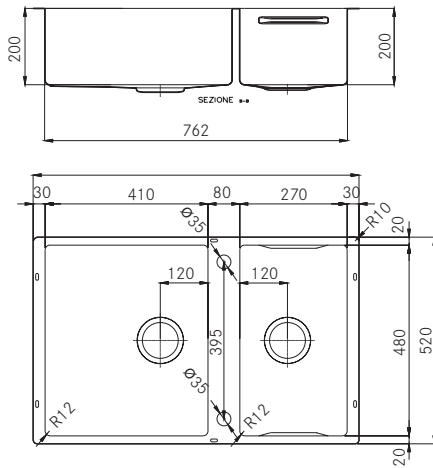

Make  
it  
Wonderful

**FRANKE**

**BWX 220 54-27 TL**

**BWX 210/110 27**

**BWX 120 41-27**

**BWX 220 41-27**

Model	A	B	C	D	r1	r2
220 54-27 	840	490	862	512	0-10	11
220 41-27 	770	490	792	512	0-10	11
210/110 27 	280	490	302	512	0-10	11